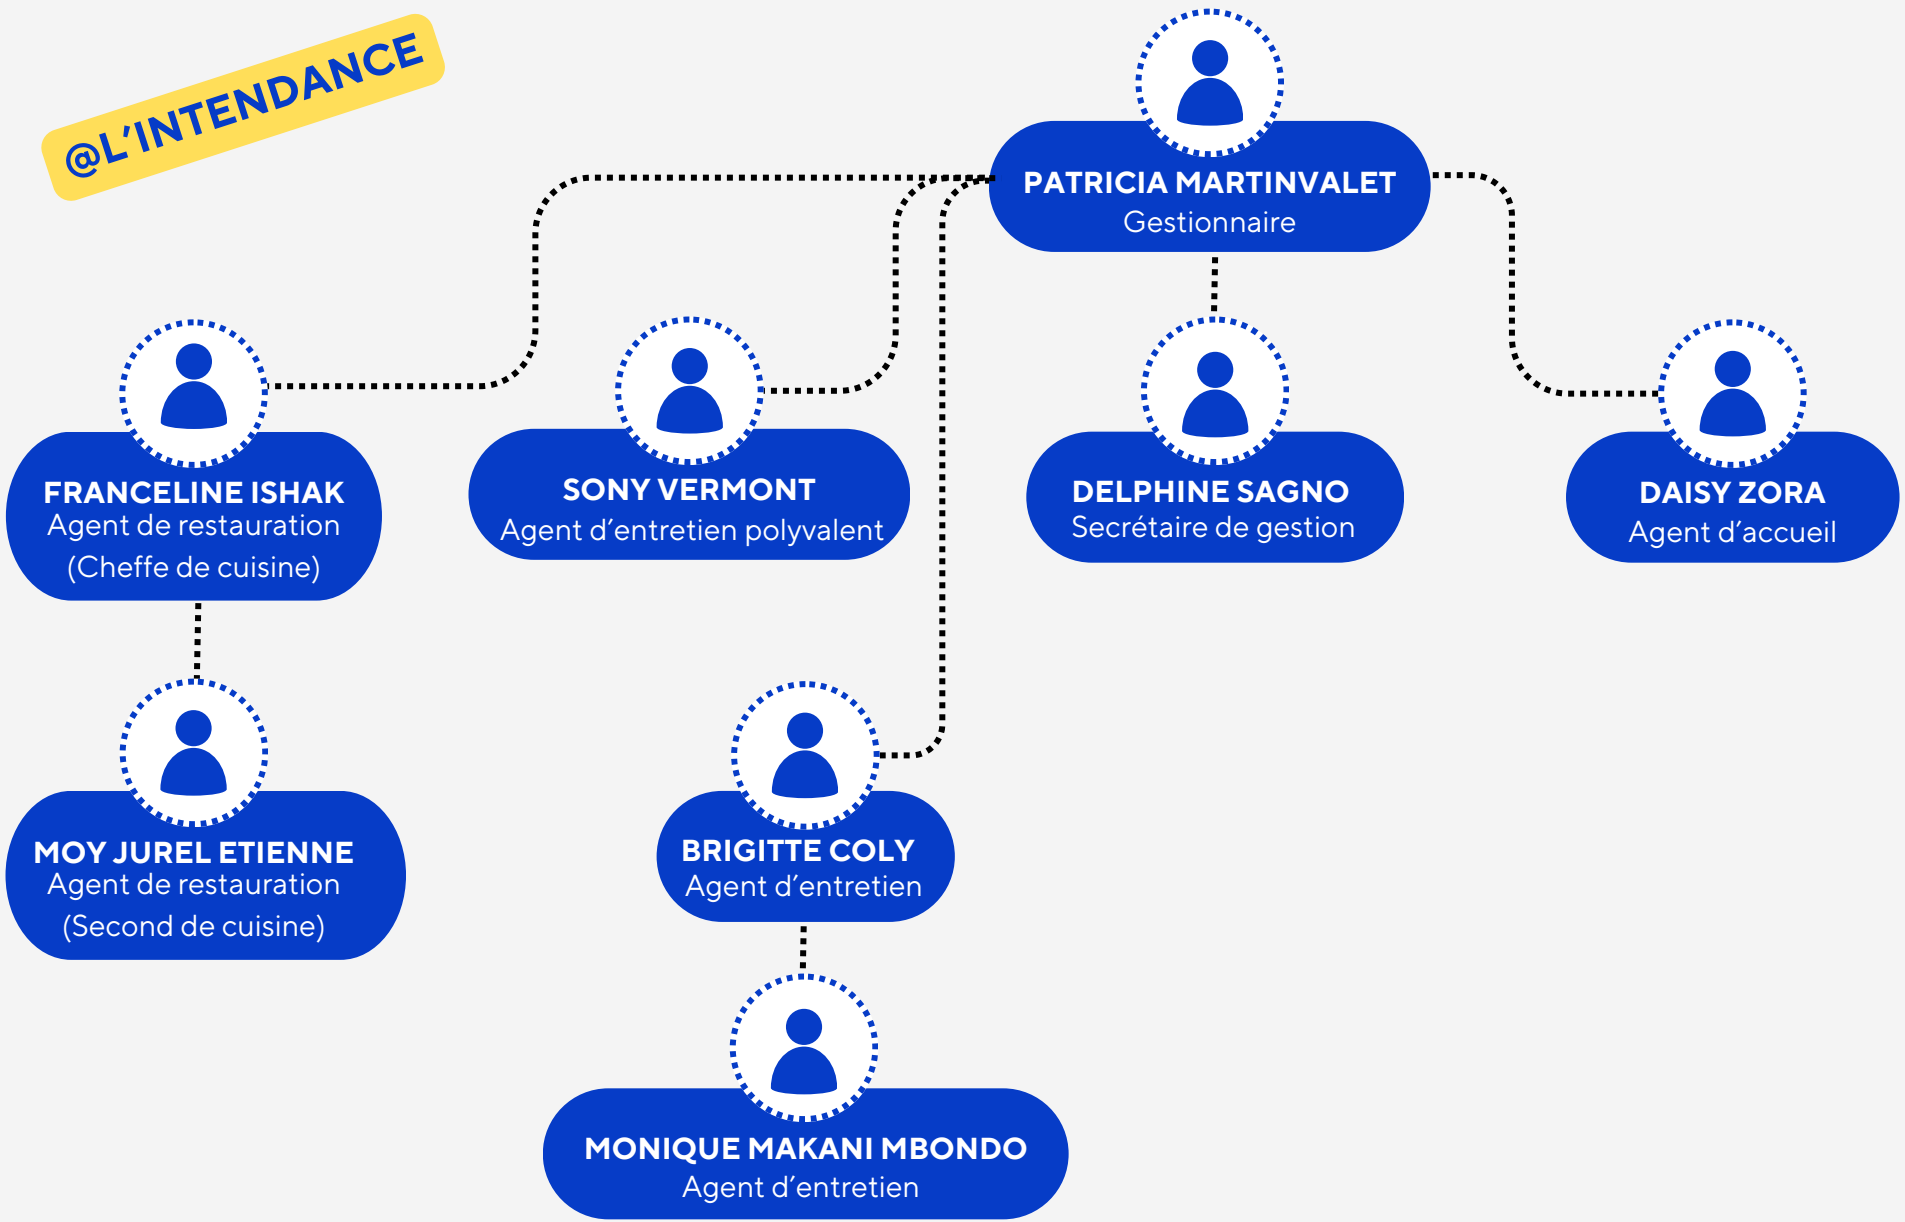

ORGANIGRAMME
COLLÈGE ROBERT DOISNEAU
2024-2025

@LA DIRECTION

@L'INTENDANCE

@LA VIE SCOLAIRE

**@L'ORIENTATION ET
LE MÉDICO-SOCIAL**

@LES PROFESSEURS
LE PÔLE LINGUISTIQUE

ALLEMAND

?
Professeur d'allemand